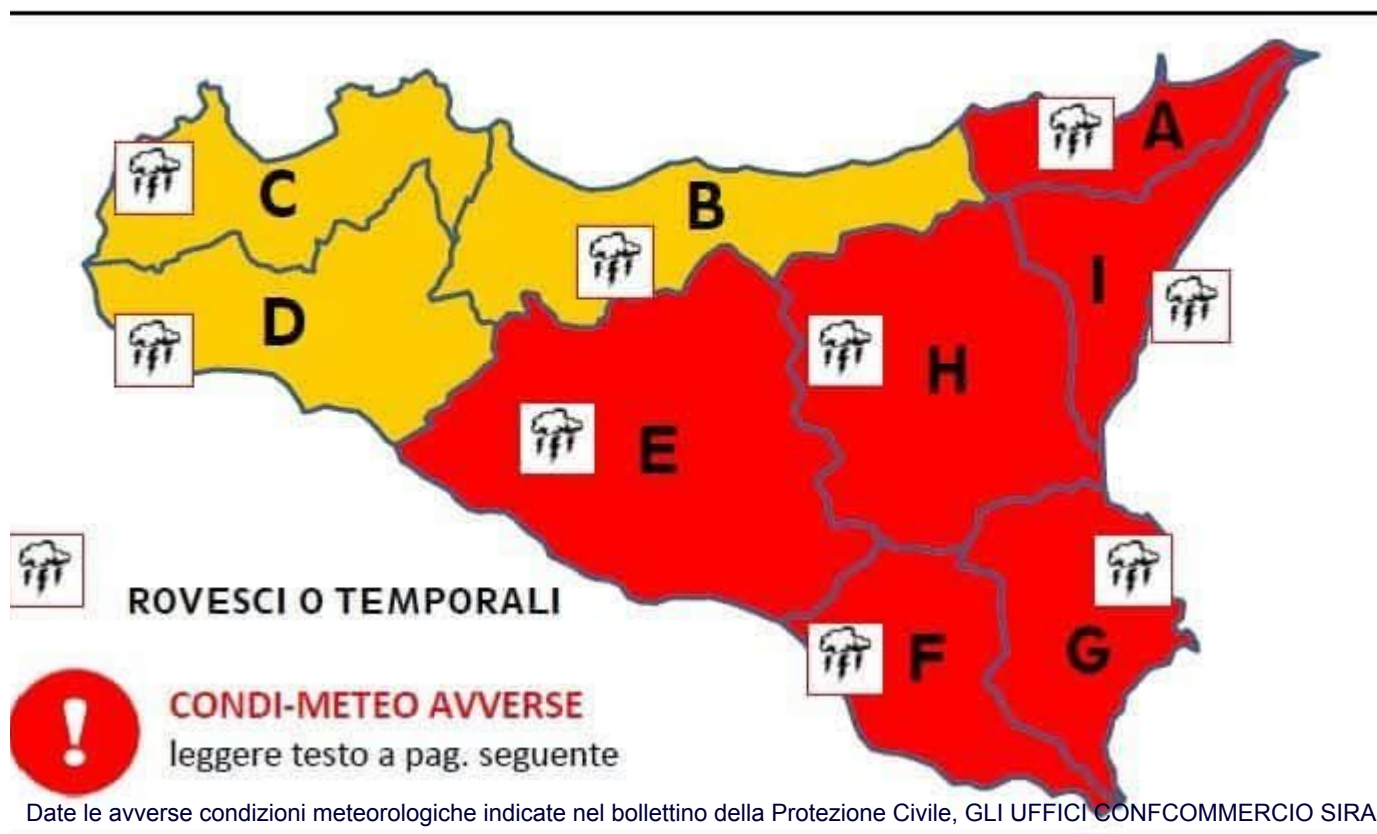

News

CHIUSURA UFFICI GIORNO 17/01/25 PER AVVERSE CONDIZIONI METEOROLOGICHE

LIVELLI DI ALLERTA PER DOMANI 17/1/2025

(di regola, dalle ore 0:00 fino alle ore 24:00)

ATTENZIONE

Sono previsti forti venti di scirocco che potrebbero sfiorare i 90km/h con abbondanti precipitazioni di carattere alluvionale. Uscire solo in caso di necessità. Si raccomanda la massima prudenza, limitando gli spostamenti.